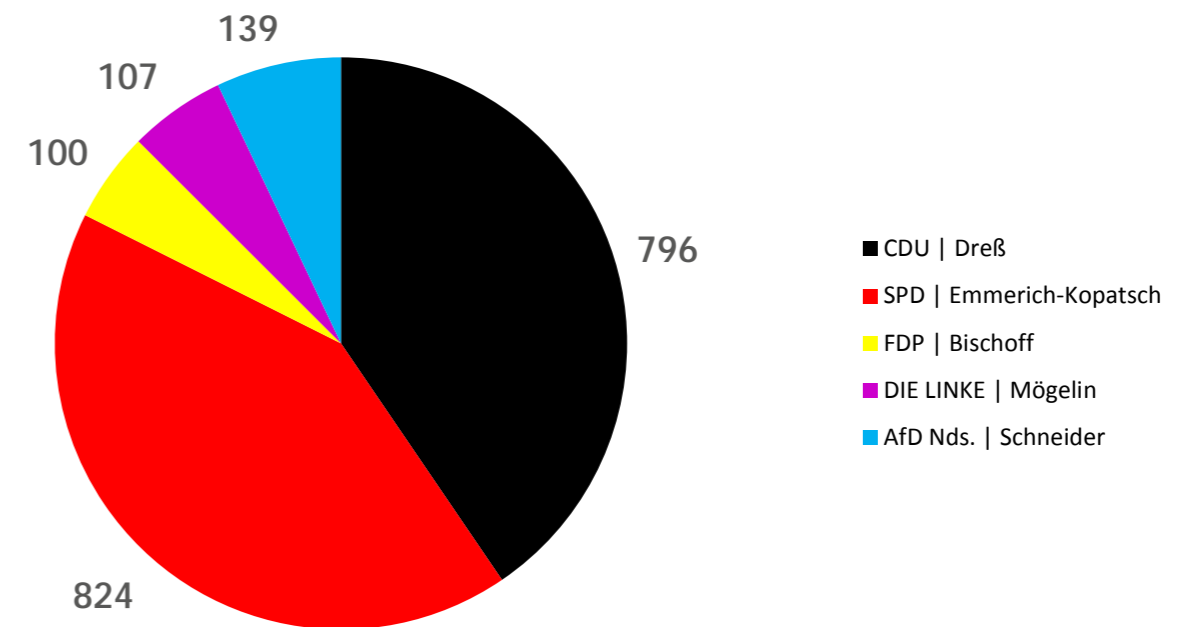

Vorläufige Wahlergebnisse Landkreis Goslar
 Wahlkreis 13: Braunlage
 Einzelergebnisse für die Kommunen des Landkreises Goslar

Teil A

Wahlbezirk	Wahlberechtigte				Wählerinnen/Wähler		Wahl im Wahlkreis						
	laut Wählerverzeichnis		selbst. Wahlschein	insgesamt A1+A2+A3	insgesamt	darunter mit Wahlschein	Erststimmen		von den gültigen Erststimmen entfallen auf die Bewerberin/ den Be				
	ohne Sperrvermerk W	mit Sperrvermerk W					ungültig	gültig	CDU Dreß	SPD Emmerich- Kopatsch	FDP Bischoff	DIE LINKE Mögelin	AfD Nds. Schneider
	A1	A2	A3	A	B	B1	C	D	D1	D2	D4	D5	D6
Braunlage	3887	907	0	4794	1984	5	18	1966	796	824	100	107	139
Rathaus	1042	251	0	1293	537	0	4	533	255	191	29	25	33
Stadtbücherei	1120	241	0	1361	537	2	7	530	224	226	22	21	37
Hohegeiß	625	167	0	792	306	1	1	305	109	139	17	18	22
St. Andreasberg	1100	248	0	1348	604	2	6	598	208	268	32	43	47
Summe	3887	907	0	4794	1984	5	18	1966	796	824	100	107	139

Stand: 26.09.2017

Hochrechnung Erststimme WK 13 | Braunlage

Teil B

Wahl nach Landeswahlvorschlägen																
Zweitstimmen		von den gültigen Zweitstimmen entfallen auf die Landeswahlvorschläge														
ungültig	gültig	CDU	SPD	GRÜNE	FDP	DIE LINKE	AfD Nds.	BGE	DM	FREIE WÄHLER	LKR Nds.	ÖDP	Die PARTEI	Tiersch. Partei	PIRATEN	V-Partei ³
E	F	F1	F2	F3	F4	F5	F6	F9	F13	F16	F17	F18	F19	F20	F21	F22
20	1964	680	750	92	170	88	136	2	8	4	0	3	5	17	5	4
5	532	208	180	22	58	21	32	0	4	2	0	0	0	3	2	0
5	532	195	198	30	41	22	38	0	0	0	0	1	1	3	1	2
2	304	94	129	13	19	15	24	0	2	2	0	1	1	2	1	1
8	596	183	243	27	52	30	42	2	2	0	0	1	3	9	1	1
20	1964	680	750	92	170	88	136	2	8	4	0	3	5	17	5	4