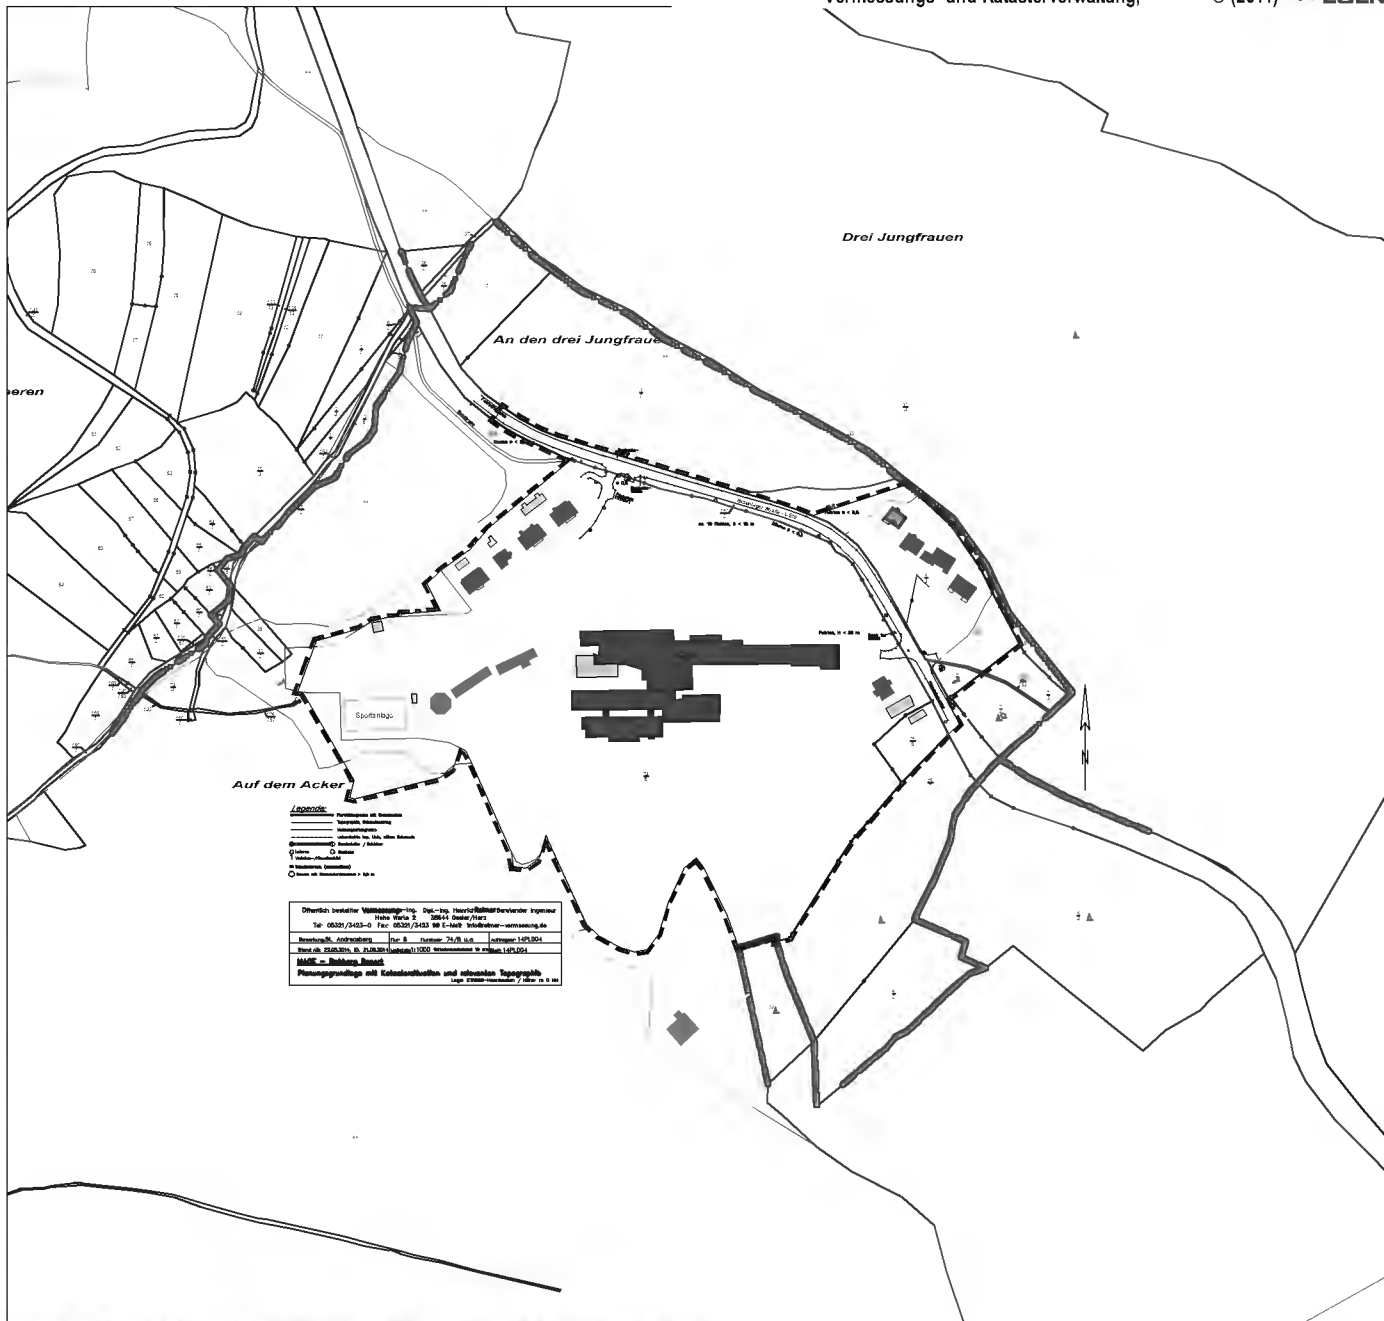

Stadt Braunlage, Ortsteil Sankt Andreasberg Landkreis Goslar

Bebauungsplan Rehbergresort

Gebietsabgrenzung

Kartengrundlage: Automatisierte Liegenschaftskarte

und Topographische Karte 1:25.000 (TK25)

Quelle: Auszug aus den Geobasisdaten der Niedersächsischen Vermessungs- und Katasterverwaltung, © (2011)

Das Plangebiet befindet sich im Osten der bebauten Ortslage Sankt Andreasberg, wie dargestellt.